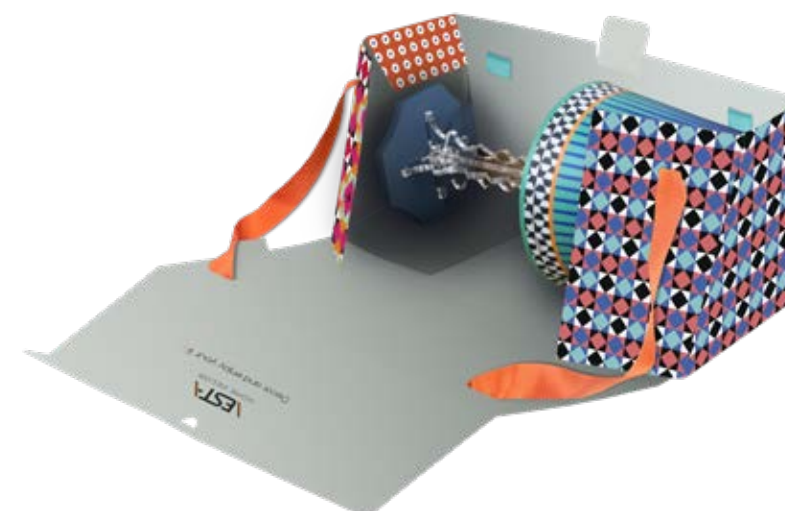

BORSA PER PLAID E TOVAGLIE

BORSA PER LAMPADA DA TAVOLO