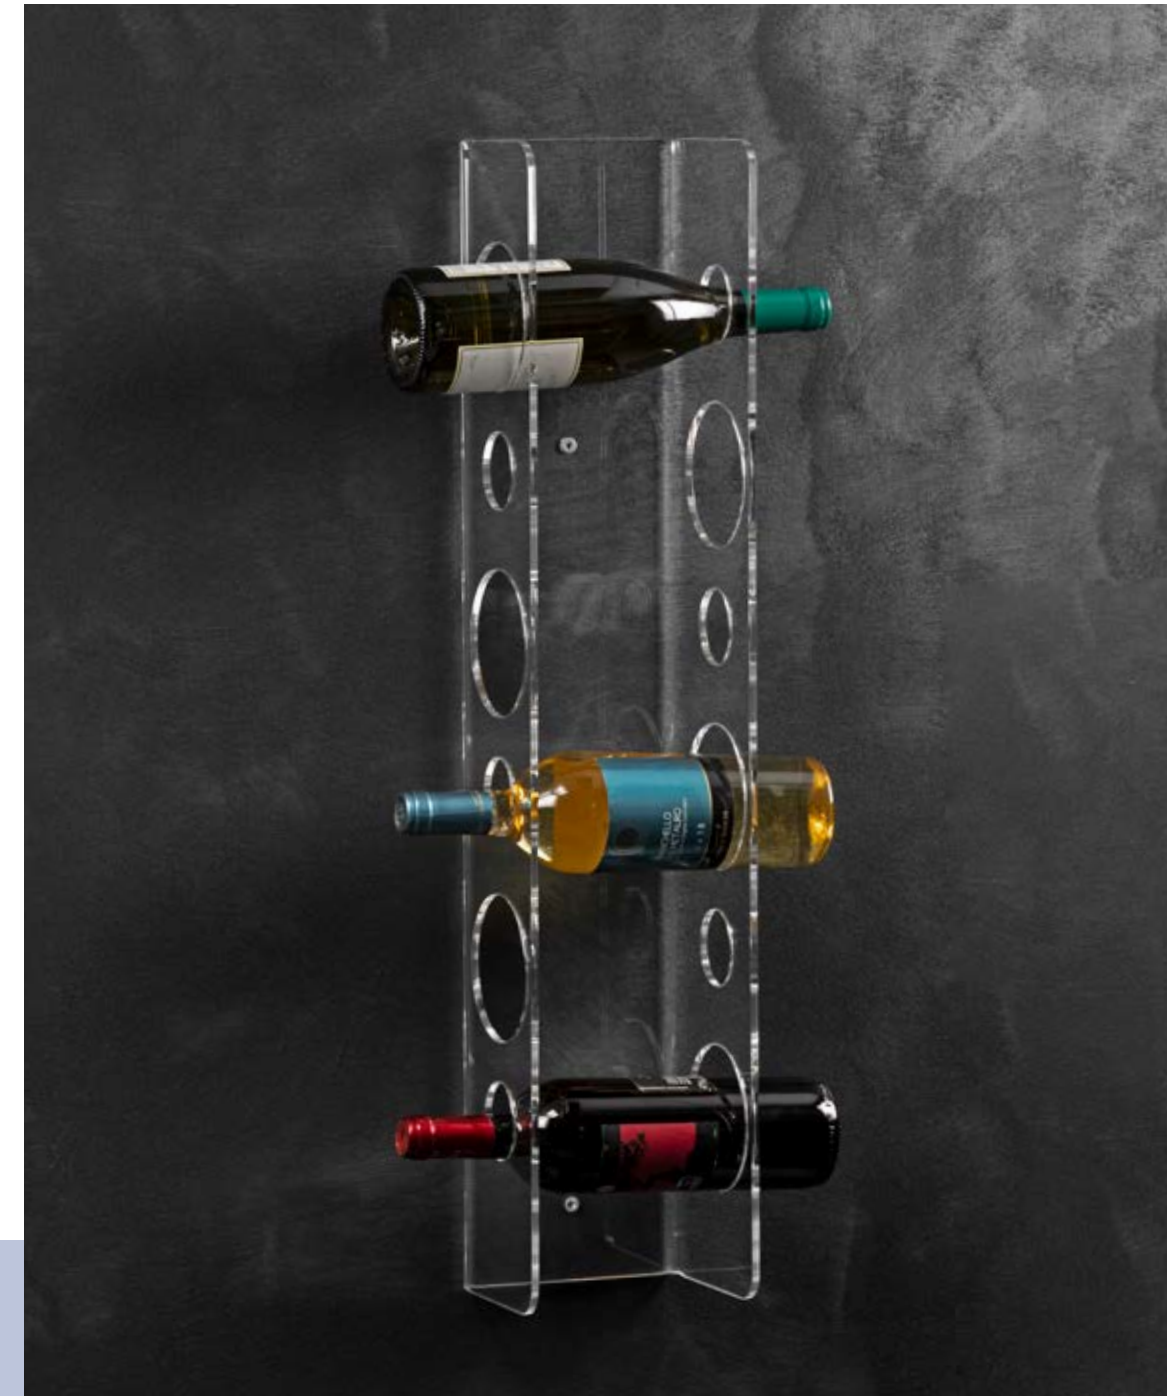

ENO

Futura Design

ENO | 00503 - 00513

PORTABOTTIGLIE DA PARETE
Piccolo: 16,5 x 14 x 75 h cm
Grande: 15,5 x 13 x 125 h cm