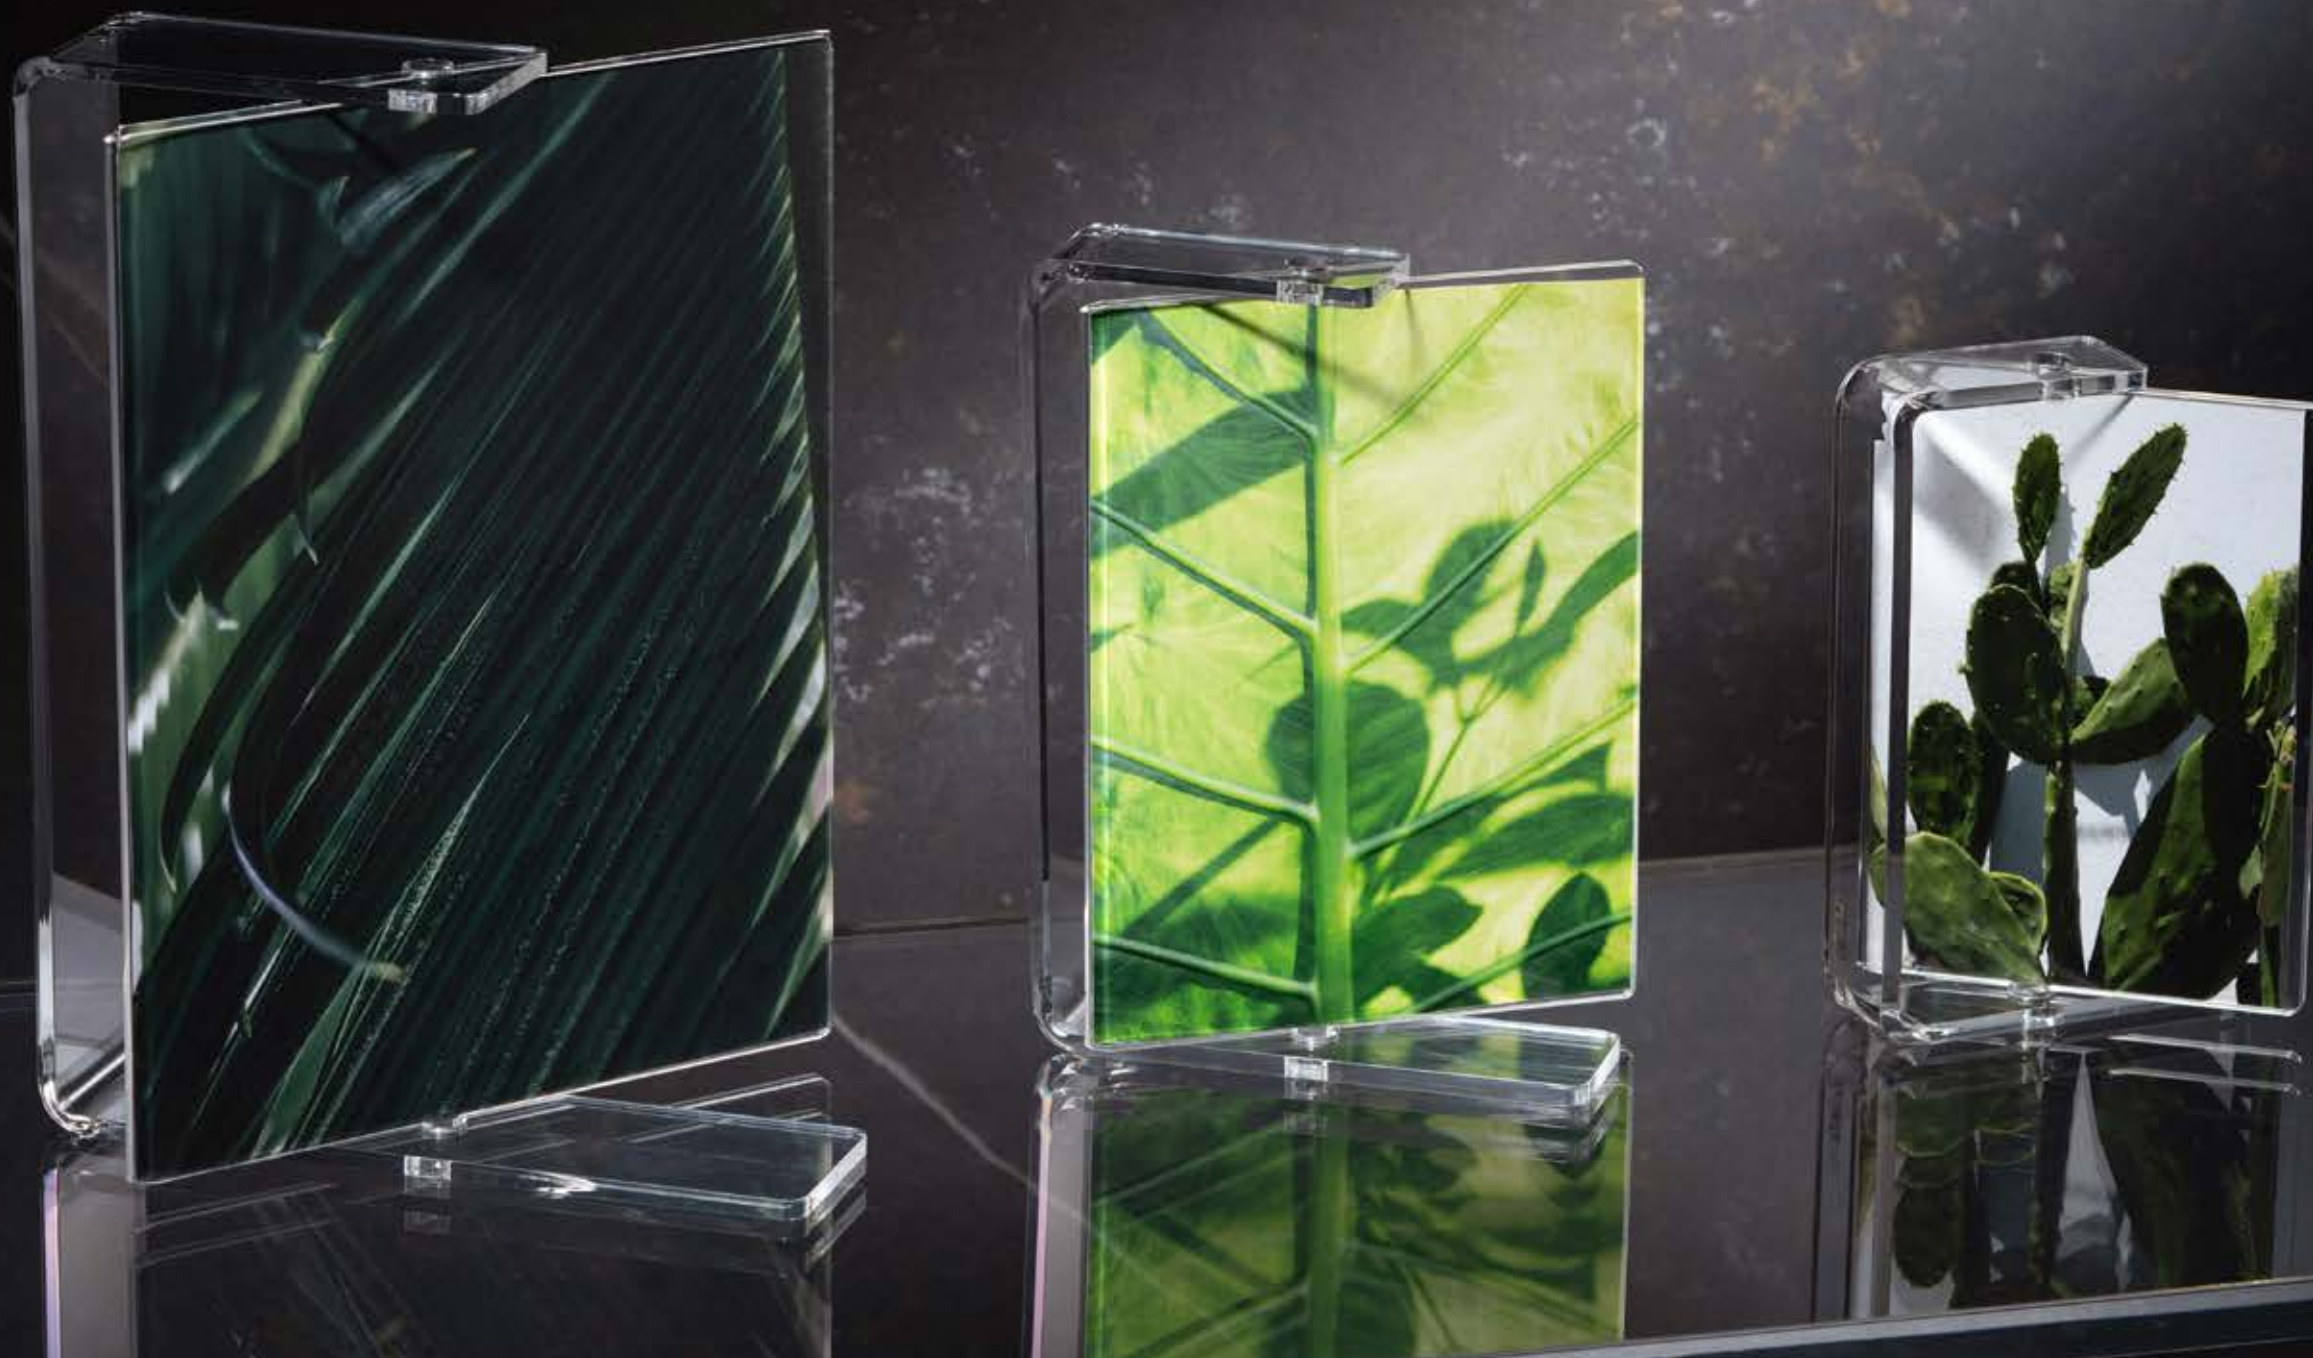

# LUX

Futura Design

LUX | 33737 - 33738 - 33739

PORTAFOTO

Piccolo: 10 x 15 h cm

Medio: 13 x 18 h cm

Grande: 18 x 24 h cm