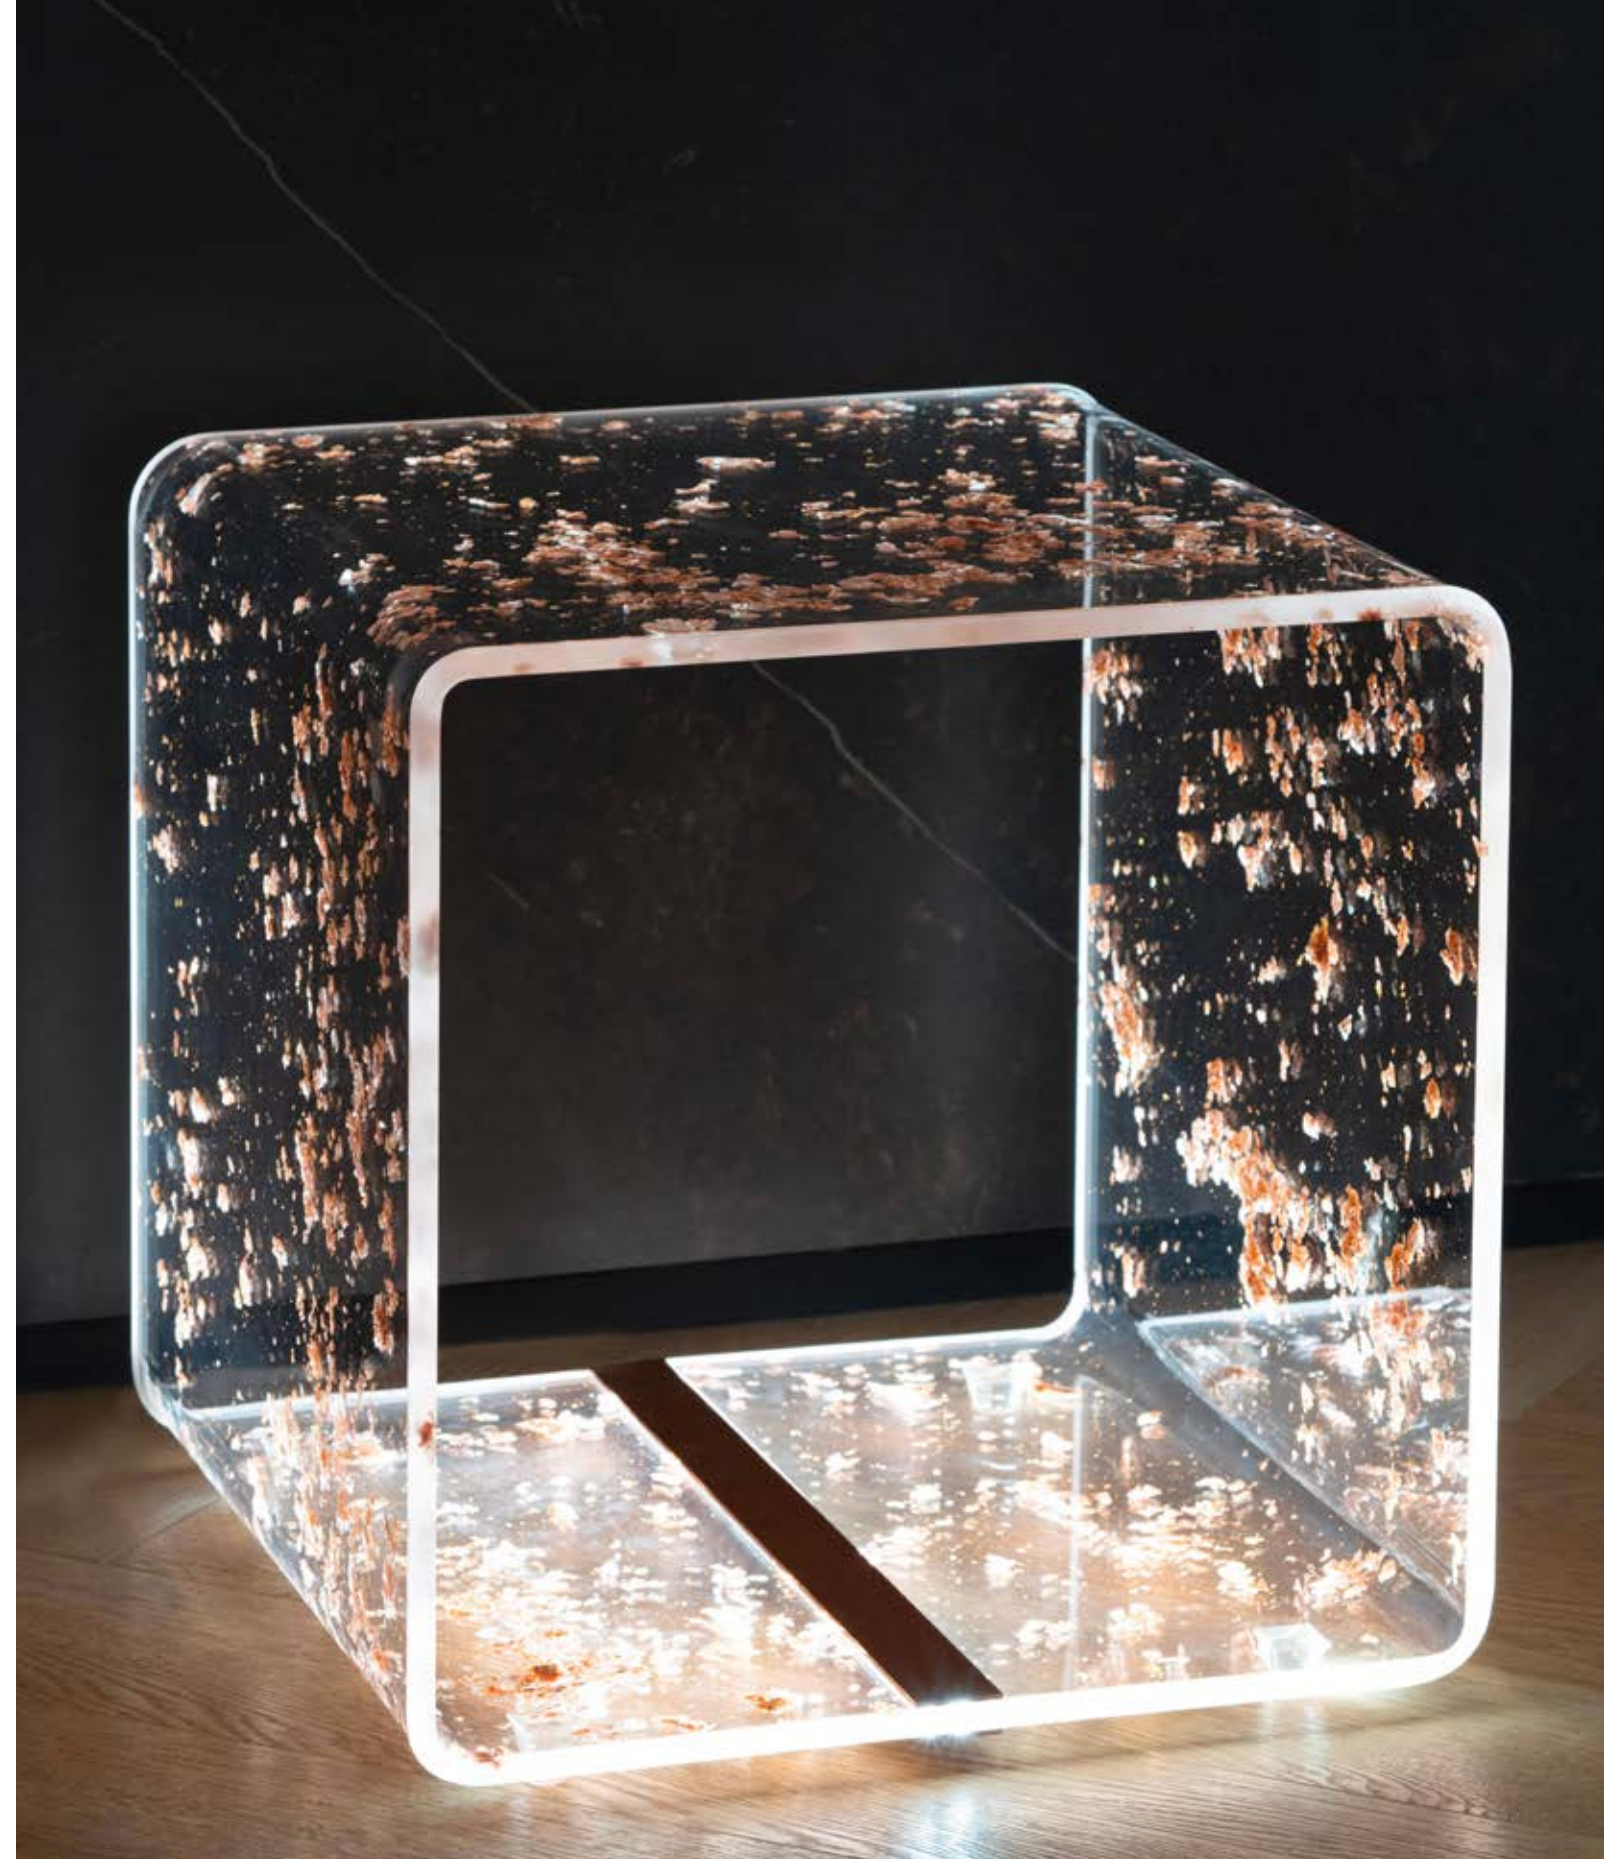

FUTURE | 08910

TAVOLINO LUMINOSO
37,5 x 37,5 x 37,5 h cm