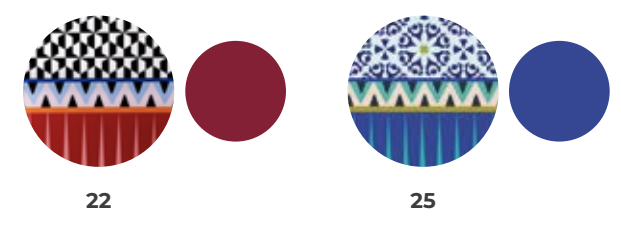

## GIUDECCA | 04320

VASO GRANDE  
22,6 x 15 x 35 h cm  
Vaso interno: Ø12 x 30 h cm

**GIUDECCA | 04319**

VASO PICCOLO  
16 x 11 x 25 h cm  
Vaso interno: Ø8 x 20 h cm

**VARIANTI:**