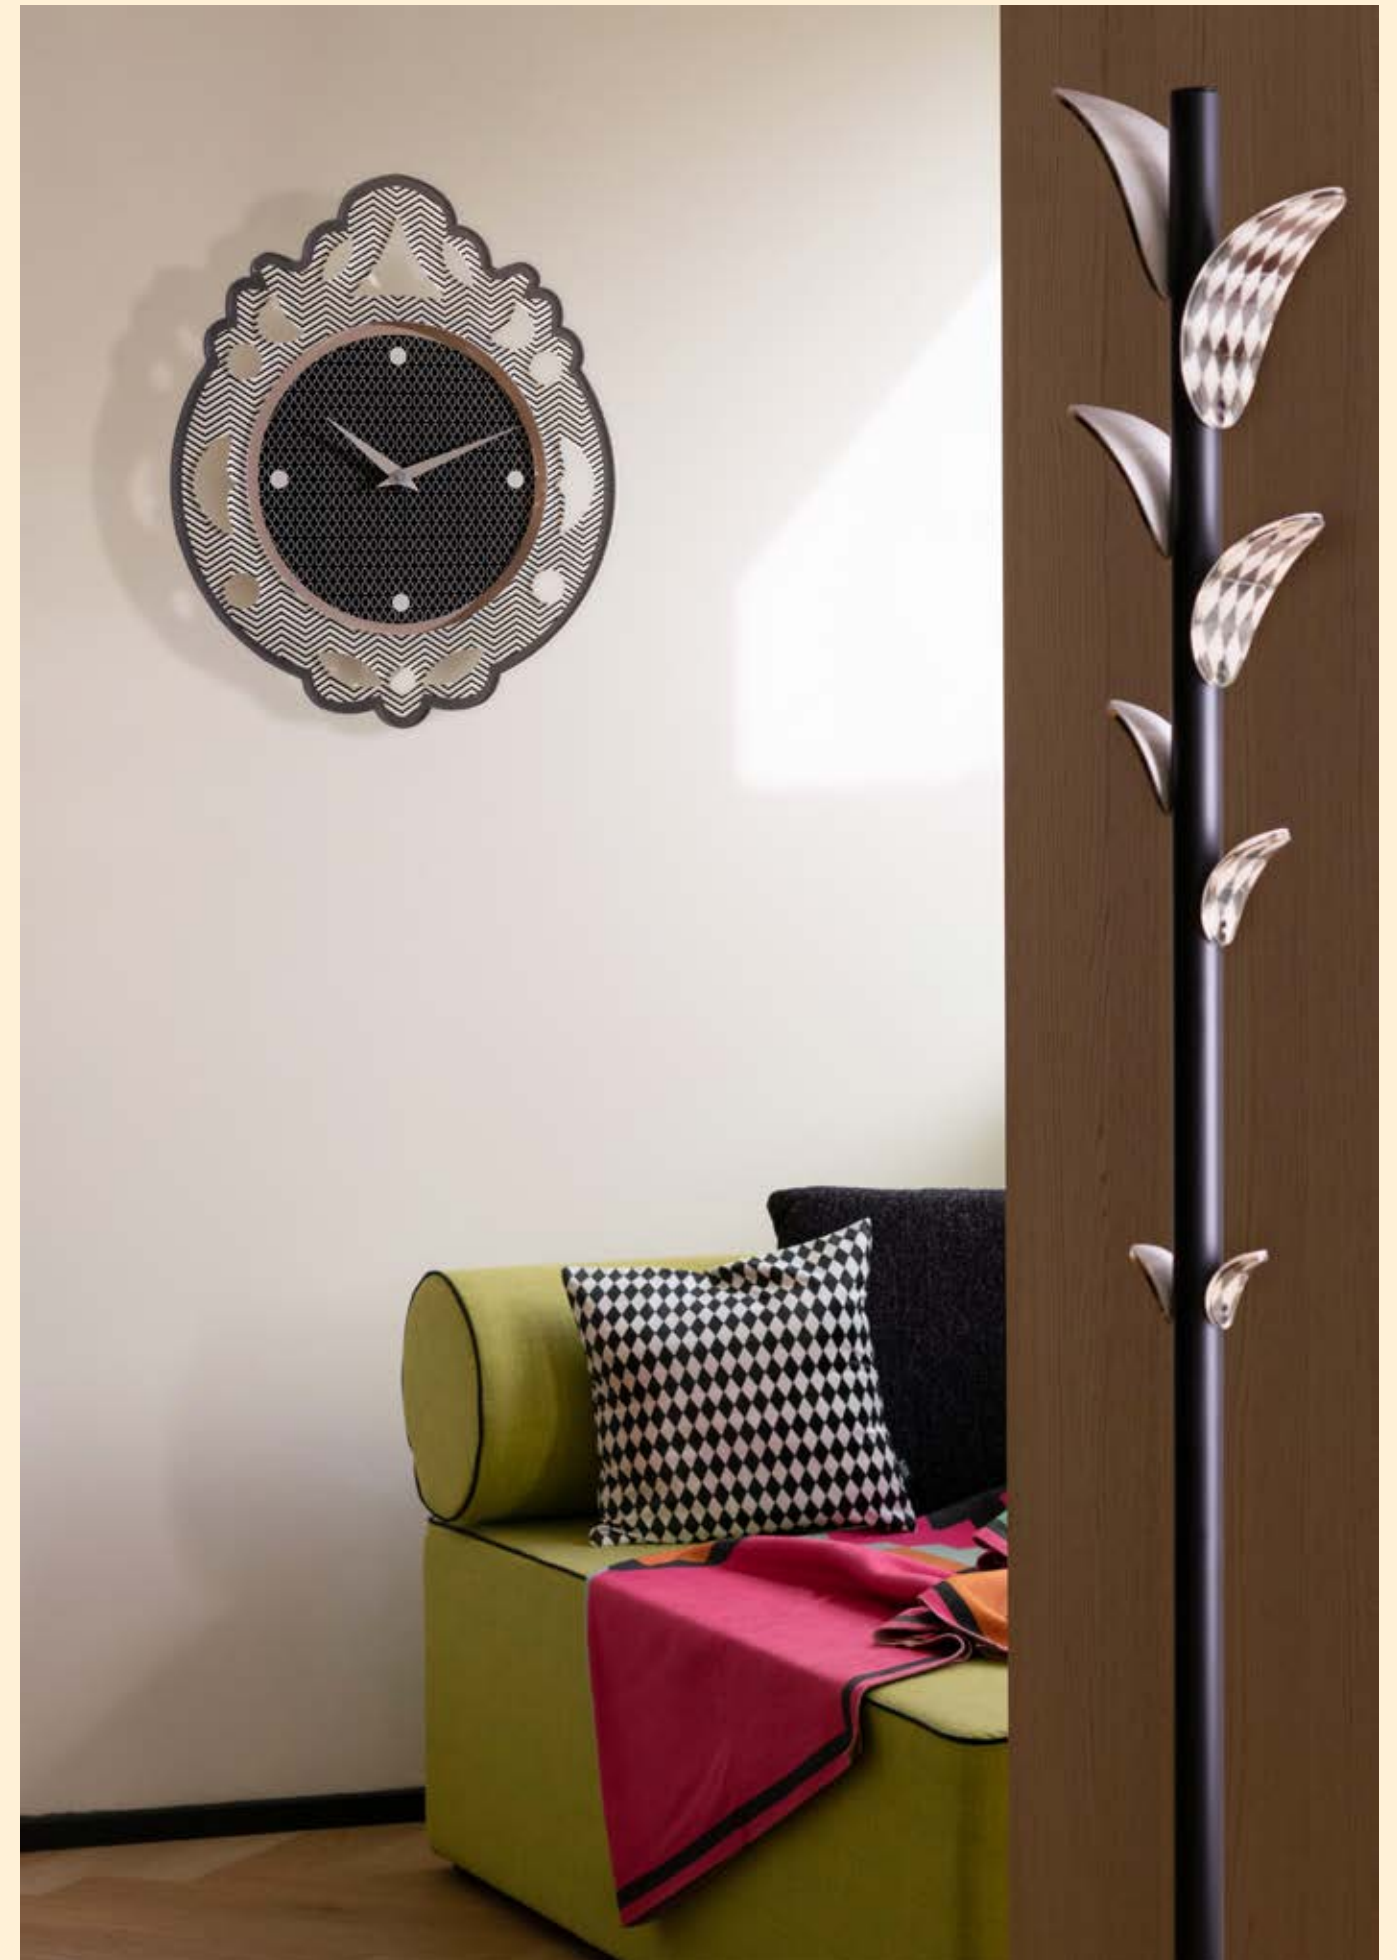

**DECOR | 04225 - 04226**

OROLOGIO DA PARETE

Piccolo: 35 x 35 cm

Grande: 50 x 50 cm

# MADAME

Caterina Migliorini Design

VARIANTI:

58

62

D32

**MADAME | 04380**  
OROLOGIO DA PARETE  
38,4 x 46 cm

Piccolo: Ø40 cm

Grande: Ø65 cm