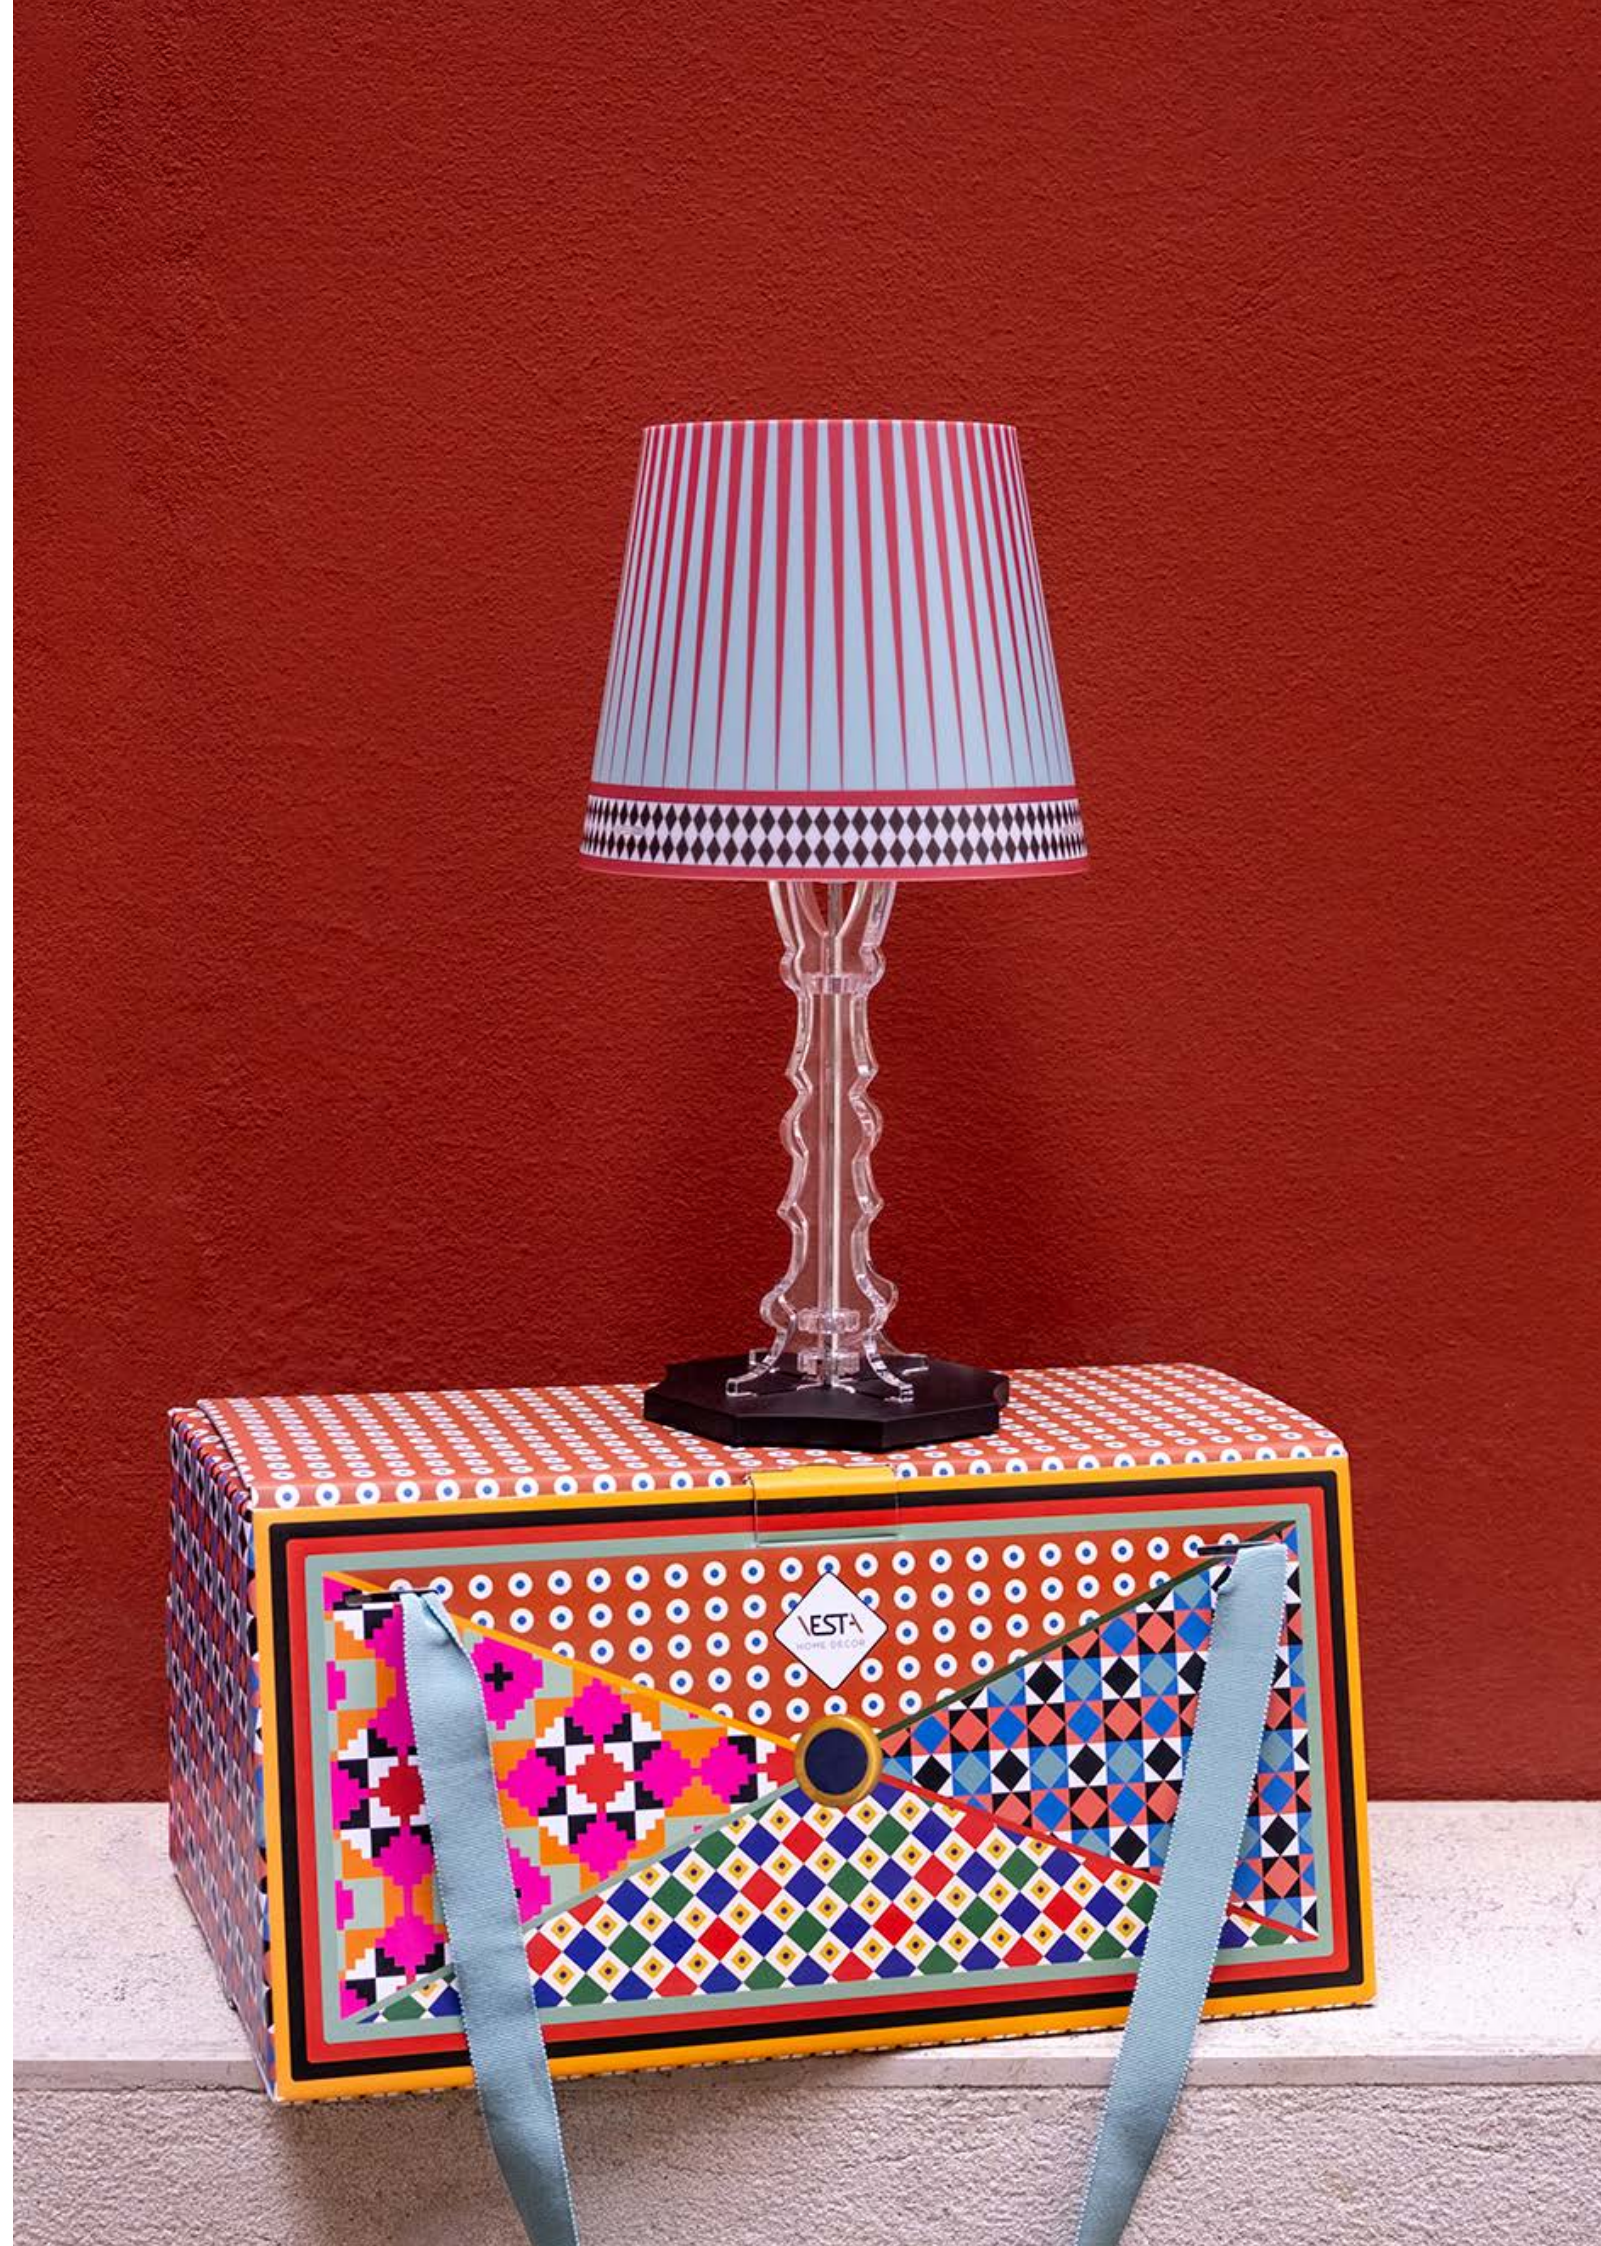

TOVAGLIA 6 POSTI  
150 x 180 cm  
TOVAGLIA 8 POSTI  
150 x 220 cm

BORSA PER LAMPADA DA TAVOLO

LAMPADA DA TAVOLO  
PICCOLA

18.5 x 18.5 x 35 h cm

VESTA  
HOME DECOR

Vesta si riserva di apportare ai propri prodotti qualsiasi modifica, ritenuta utile al miglioramento qualitativo degli stessi, anche per ordini in corso senza l'obbligo di preavviso. Aggiornamenti ritenuti rilevanti verranno riportati sul sito web, come il materiale informativo di più recente aggiornamento. Le immagini contenute in questo catalogo hanno il solo scopo illustrativo. Foto, disegni e testi non hanno carattere contrattuale.