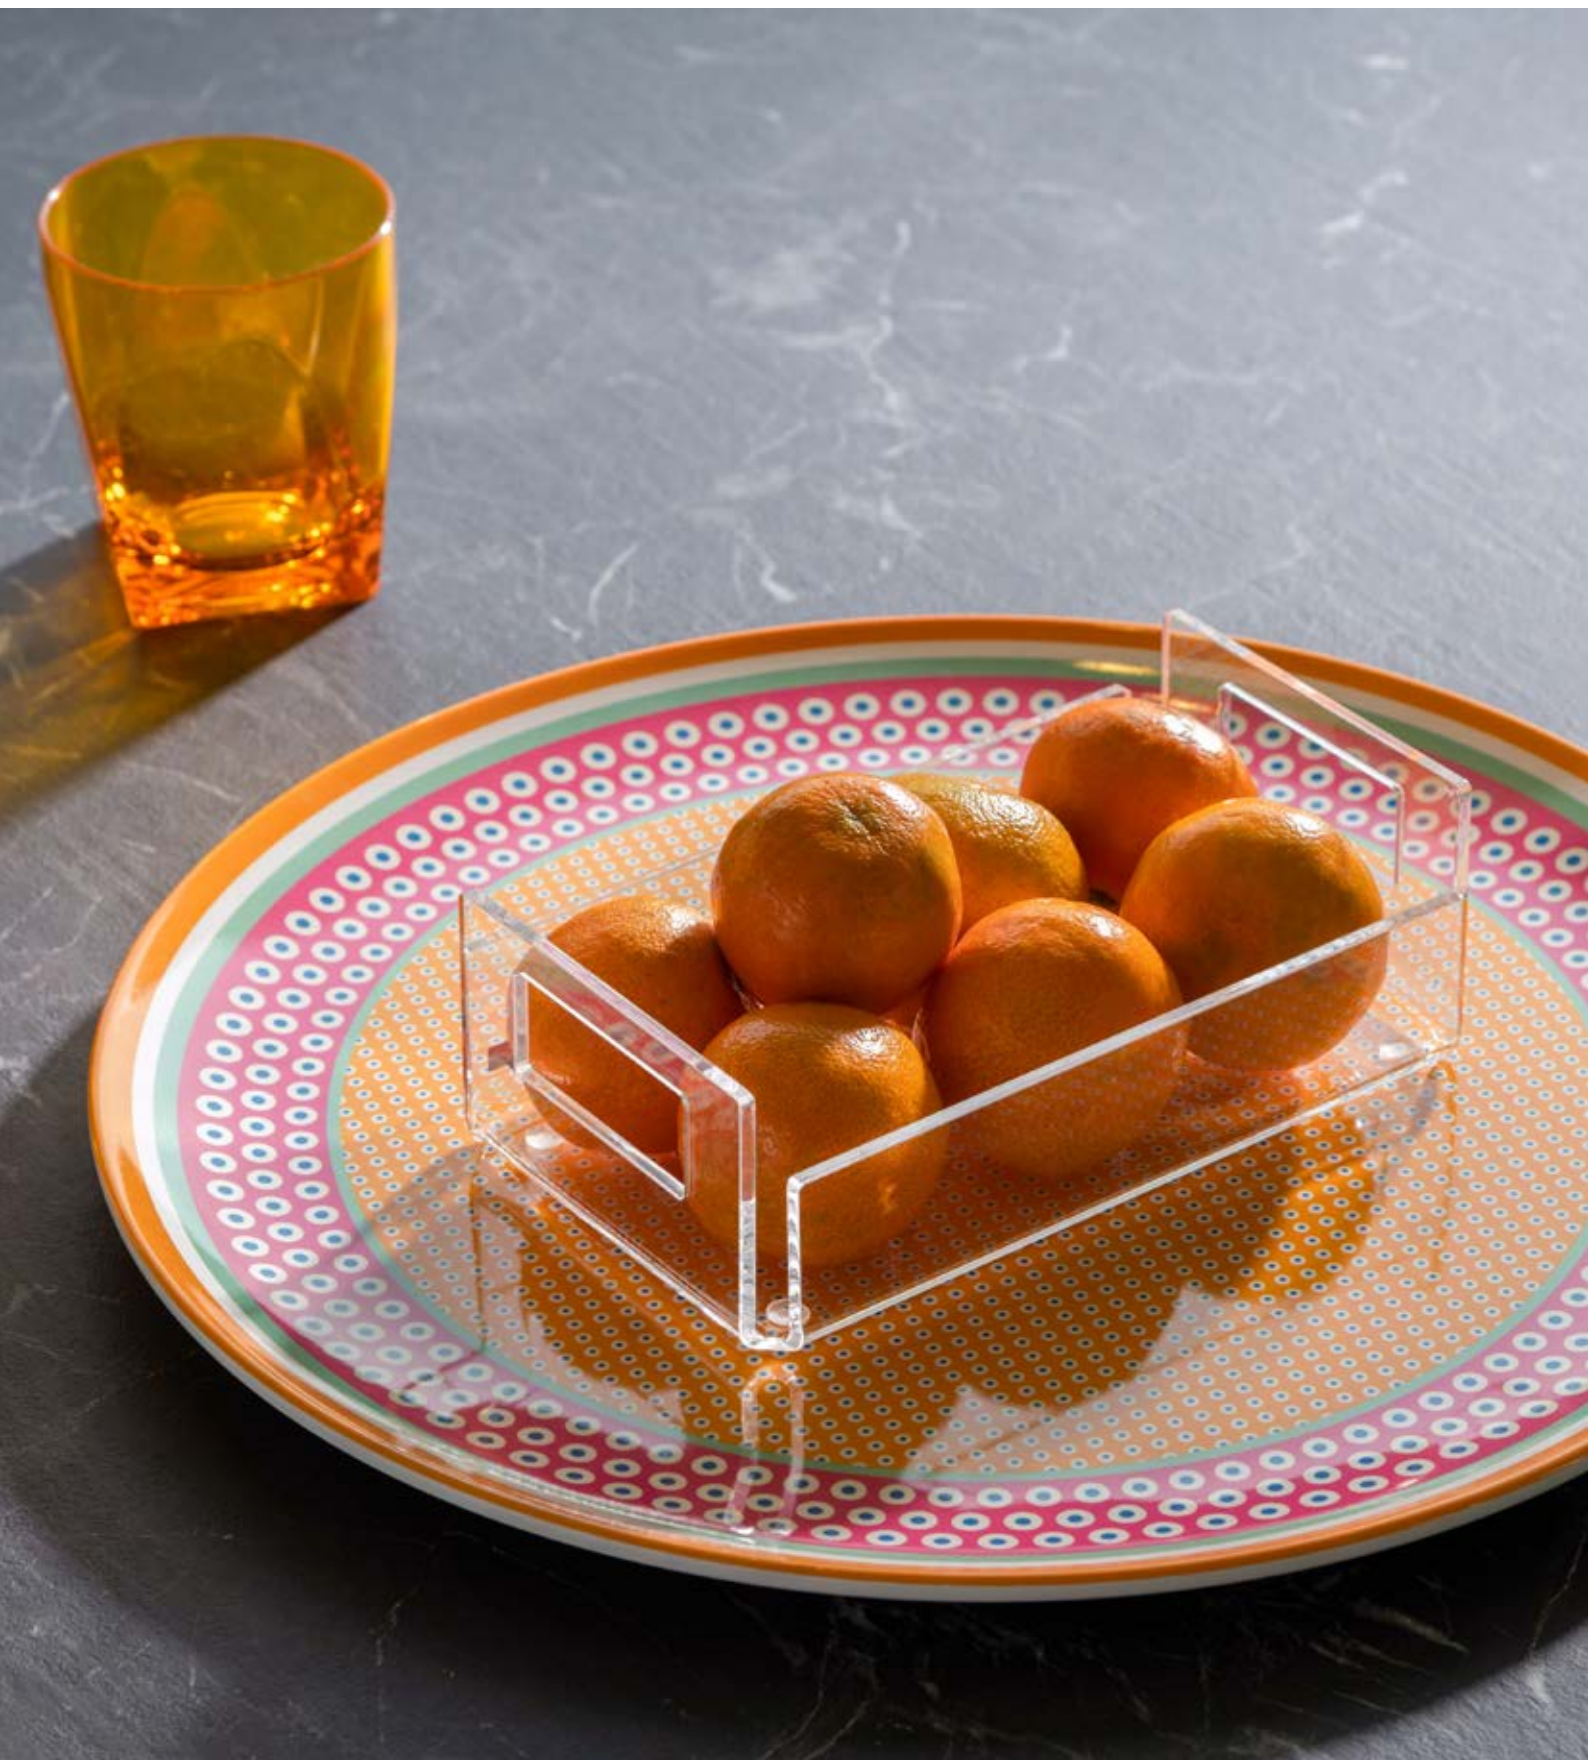

LIKE WATER | 06306

VASSOIO PICCOLO
20 x 12 x 6,5 h cm

LIKE WATER | 40111

VASSOIO VESTALIA
36,5 x 26 x 2,5 h cm